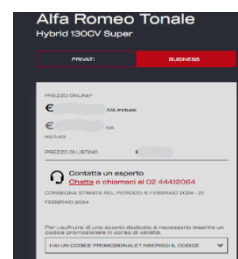

Le **promozioni (*)** sono **ATTIVABILI ONLINE** oppure **RIVOLGENDOVI ALLA RETE AUTORIZZATA DI CONCESSIONARIE** presenti sul territorio.

I **nostri esperti** sono a Vostra disposizione anche telefonicamente per aiutarVi a personalizzare la soluzione di acquisto più adatta alle Vostre esigenze o anche solo per assisterVi nella navigazione online. Il servizio è attivo dal **lunedì al venerdì dalle 9:00 alle 18:00 ed il sabato dalle 10:00 alle 18:00**

al seguente numero ☎ **02-444.12** seguito da:

Digitare	BRAND	Digitare	BRAND
064	Fiat	661	Peugeot
065	Abarth	662	Citroen
066	Jeep	663	DS
067	Alfa Romeo	664	Opel
115	Lancia		

Per la navigazione online è necessario attenersi a queste indicazioni:

ABARTH, ALFA ROMEO, FIAT, LANCIA, JEEP:

- configurare la vettura
- procedere con ordine (anche solo per visualizzare un preventivo) entrando nella sezione BUSINESS
- inserire il codice promo

PEUGEOT, CITROEN:

- Selezionare Business da Home Page
- Configurare la vettura
- procedere con ordine (anche solo per visualizzare un preventivo)
- inserire il codice promo (Per Peugeot selezionare prima la modalità di pagamento)

DS, OPEL:

- Configurare la vettura
- procedere con ordine (anche solo per visualizzare un preventivo)
- inserire il codice promo

Cordialità

(*) Le promozioni si basano su una Convenzione stipulata con le Associazioni che aderiscono agli Accordi Quadro Nazionali e dovrà essere fornita apposita documentazione probatoria di iscrizione all'Associazione di appartenenza. Stellantis si riserva il diritto di ritirare la Convenzione qualora le promozioni vengano usufruite da soggetti esterni alle Associazioni aderenti e non aventi i regolari requisiti richiesti.