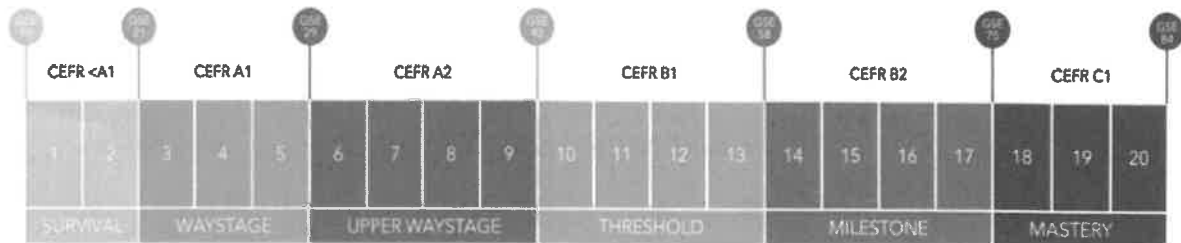

Centri Wall Street English, giorni e orari di apertura: dal lunedì al giovedì dalle ore 10 alle 21.30, il venerdì dalle 10 alle 19 e il sabato dalle 10 alle 15.

Attività didattiche

- **Interactive Lesson:** attività online, video e role-plays per acquisire i contenuti dell'unità didattica, migliorare le capacità di comprensione, espressione, la pronuncia, il vocabolario e la grammatica.
- **Complementary Class:** conversazione con insegnante madrelingua, per praticare e consolidare i contenuti acquisiti, il vocabolario e le capacità comunicative.
- **Social Club:** conversazione con insegnante madrelingua, per consentire l'uso pratico della lingua partecipando ad attività culturali e comunicative.
- **Encounter:** incontro con insegnante madrelingua, per praticare, approfondire e consolidare le conoscenze acquisite; si conversa su argomenti scelti per verificare il progresso prima di proseguire.

Entrance Test

I partecipanti svolgono un test preliminare per determinare le conoscenze linguistiche pre-esistenti e stabilire il livello di partenza e la programmazione in gruppi. Sulla base dei risultati ottenuti la Direzione Didattica elabora un piano formativo mirato.